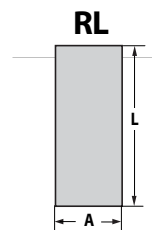

### 1. Descripción del producto:

Rollo de Lija

Dimensiones (in):	4" x 1800"
Dimensiones (mm):	100 x 45,720
Abrasivo:	Óxido de Aluminio
Grano:	100
Especificación:	TZAX-100

A = 100 mm  
L = 45,720 mm