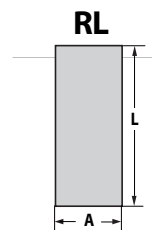

Clave 2408

1. Descripción del producto:

Rollo de Lija

Dimensiones (in):	4" x 1800"
Dimensiones (mm):	100 x 45,720
Abrasivo:	Óxido de Aluminio
Grano:	60
Especificación:	TZAX-60

A = 100 mm
L = 45,720 mm

1. Aplicación