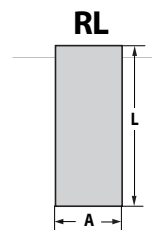

Clave 2400

1. Descripción del producto:

Rollo de Lija

Dimensiones (in):	24" x 1800"
Dimensiones (mm):	610 x 45,720
Abrasivo:	Óxido de Aluminio
Grano:	100
Especificación:	TZAX-100

A = 610 mm
L = 45,720 mm

1. Aplicación