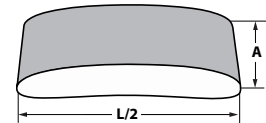

Clave
1045

1. Descripción del producto:

Banda de Lija

Dimensiones (in):	4" x 24"
Dimensiones (mm):	101 x 610
Especificación:	TZAX - 60
Grano:	60
Abrasivo:	Óxido de Aluminio
Respaldo:	"X" - Poli-algodón

BL

A = 101 mm

L/2 = 610 mm

1. Aplicación

- Opción ideal para lijado con excelente desempeño en maderas y metales.
- El respaldo de esta lija es flexible y resistente al desgarre.
- La mejor opción cuando se requiere un producto con excelente calidad al mejor precio.