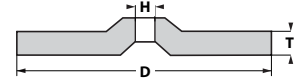

Clave 1320

1. Descripción del producto:

Disco para desbaste con centro deprimido

Dimensiones (in):	9" x 1/4" x 7/8"
Dimensiones (mm):	230 x 7 x 22.23
Abrasivo:	Óxido de Aluminio
Especificación:	AC24UBF UN-48
Máx. rpm:	6,650
Línea:	Xtreme power®
Vel. Máxima:	80 m/s

Tipo 27

D =	230	mm
T =	7	mm
H =	22.23	mm

Certificación

Este disco cuenta con la certificación de la Organización para la Seguridad de los Abrasivos.

Solo desbaste

1. Aplicación

- Para desbaste de fundición con altos contenidos de arena.